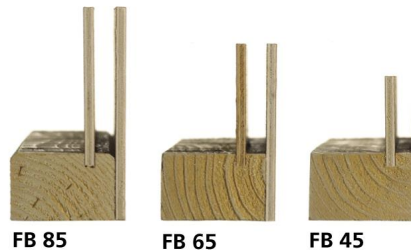

Produits

Sparrenexpander SE
Toiture (incliné et plate) et sol;
côté intérieur/par en bas

Universalexpander UE
Dak (hellend en plat),
gevel en vloer;
beide zijden

Universalexpander UE
Toiture (incliné et plate),
façade et sol;
des deux côtés

Geleider FT
Gevel

Coulisse FT
Façade

Isolatiestrook DP60
Vloer

Bande isolante DP60
Sol