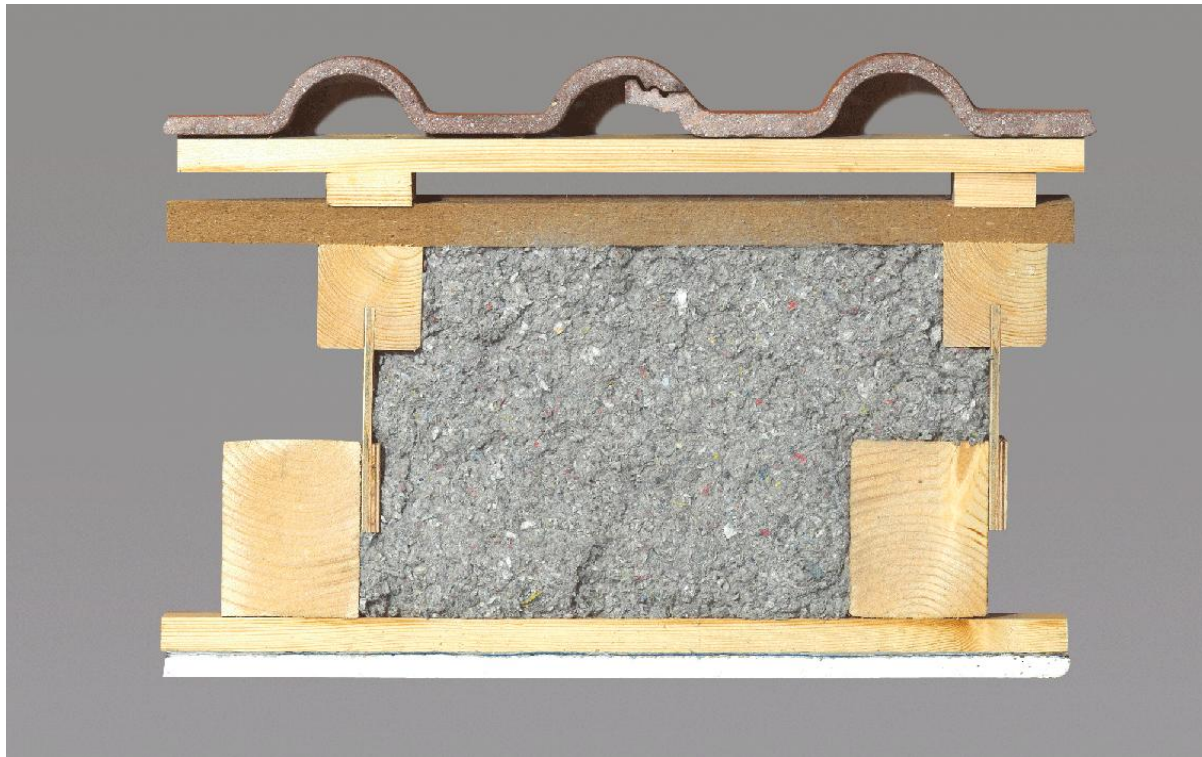

DämmRaum

Presentatie gamma 2011
Présentation gamme 2011

De Sparrenexpander Le Sparrenexpander

SE12, SE18

De Universalexpander Le Universalexpander

UE45, UE85, UE105

Sparrenexpanders met isolatiestroken

Sparrenexpanders avec bandes isolantes

SE12 +DP60 ; SE18 + DP60

Universalexpander met geleider Universalexpander avec coulisse

FT45+UE45 ; FT65+UE85 ; FT85+UE105

Producten

Sparrenexpander SE
Dak (hellend en plat) en vloer;
binnenzijde/onderzijde

Produits

Sparrenexpander SE
Toiture (incliné et plate) et sol;
côté intérieur/par en bas

Universalexpander UE
Dak (hellend en plat),
gevel en vloer;
beide zijden

Universalexpander UE
Toiture (incliné et plate),
façade et sol;
des deux côtés