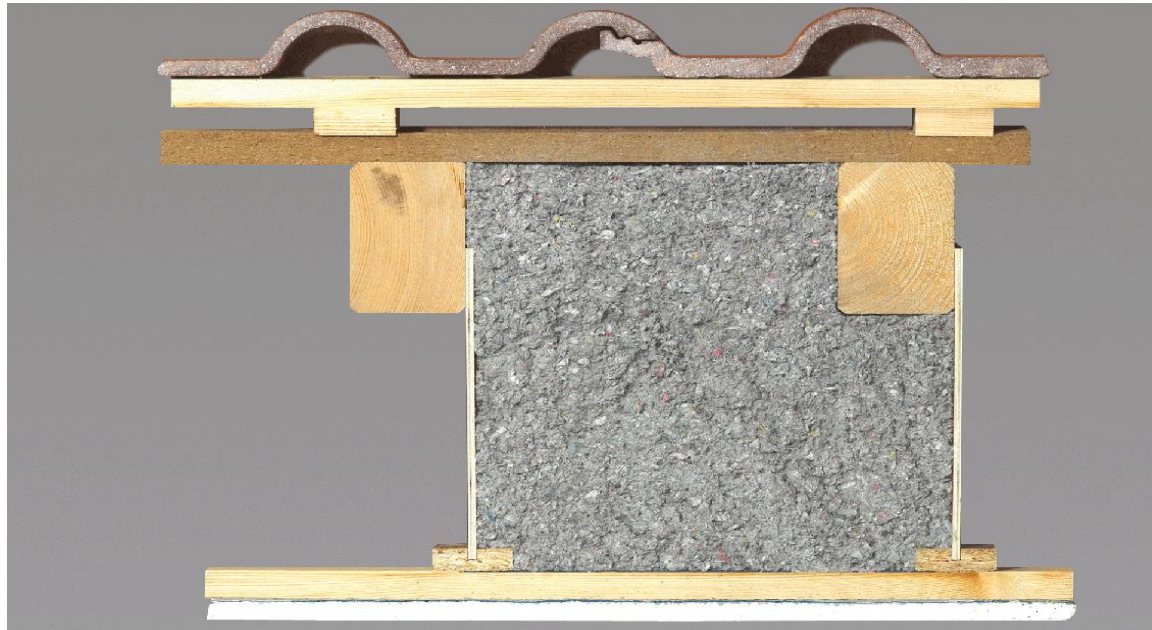

DämmRaum

Presentatie gamma 2011
Présentation gamme 2011

De Sparrenexpander Le Sparrenexpander

SE12, SE18

De Universalexpander Le Universalexpander

UE45, UE85, UE105

Sparrenexpanders met isolatiestroken

Sparrenexpanders avec bandes isolantes

SE12 +DP60 ; SE18 + DP60

Universalexpander met geleider Universalexpander avec coulisse

FT45+UE45 ; FT65+UE85 ; FT85+UE105

Producten

Sparrenexpander SE
Dak (hellend en plat) en vloer;
binnenzijde/onderzijde

Produits

Sparrenexpander SE
Toiture (incliné et plate) et sol;
côté intérieur/par en bas

Universalexpander UE
Dak (hellend en plat),
gevel en vloer;
beide zijden

Universalexpander UE
Toiture (incliné et plate),
façade et sol;
des deux côtés