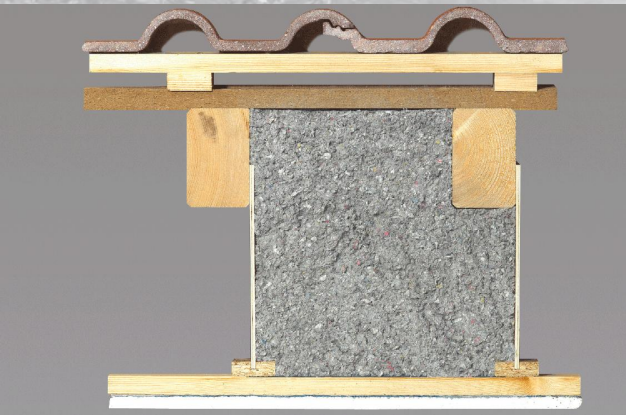

DämmRaum

Presentatie gamma 2011
Présentation gamme 2011

De Sparrenexpander Le Sparrenexpander

SE12, SE18

De Universalexpander Le Universalexpander

UE45, UE85, UE105

Sparrenexpanders met isolatiestroken

Sparrenexpanders avec bandes isolantes

SE12 +DP60 ; SE18 + DP60

Universalexpander met geleider Universalexpander avec coulisse

FT45+UE45 ; FT65+UE85 ; FT85+UE105

Producten

Sparrenexpander SE
Dak (hellend en plat) en vloer;
binnenzijde/onderzijde

Produits

Sparrenexpander SE
Toiture (incliné et plate) et sol;
côté intérieur/par en bas

Universalexpander UE
Dak (hellend en plat),
gevel en vloer;
beide zijden

Universalexpander UE
Toiture (incliné et plate),
façade et sol;
des deux côtés