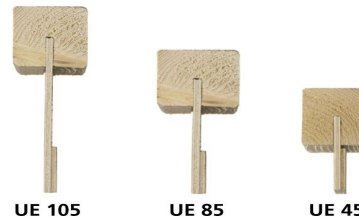

SE12 +DP60 ; SE18 + DP60

Universalexpander met geleider Universalexpander avec coulisse

FT45+UE45 ; FT65+UE85 ; FT85+UE105

Producten

Sparrenexpander SE
Dak (hellend en plat) en vloer;
binnenzijde/onderzijde

Produits

Sparrenexpander SE
Toiture (incliné et plate) et sol;
côté intérieur/par en bas

Universalexpander UE
Dak (hellend en plat),
gevel en vloer;
beide zijden

Universalexpander UE
Toiture (incliné et plate),
façade et sol;
des deux côtés